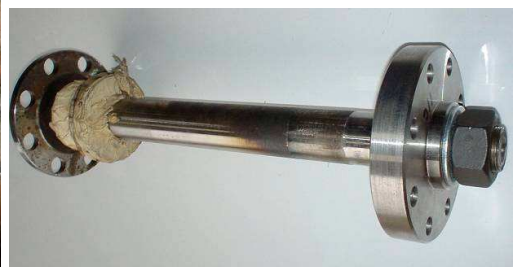

SKYLAUNCH MODERNISIERT ALTE WINDEN

Die Umbauten können auf Basis einer kundeneigenen Winde erfolgen, Skylaunch verfügt zu diesem Zweck aber auch über eine kleine Anzahl gebrauchter Winden.

Skylaunch bietet außerdem eine große Auswahl von neuen Ersatz- und Tuningteilen für Winden von Tost und anderen Herstellern an. Die Abbildungen zeigen einige der verfügbaren Komponenten.